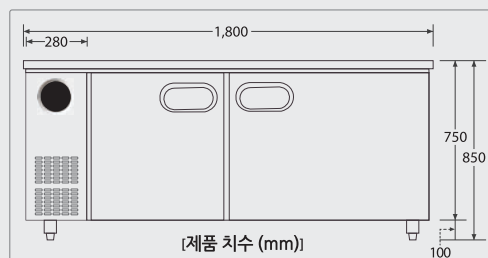

STARION W1800 반찬 냉장고

구분	모델명	재질		외형크기 (WxDxH)mm	중량 (kg)	내용적(ℓ)			온도범위 냉장실	비고
		외부	내부			상부저장	고내	합계		
냉장 냉장	W1800 1/2	SR-V18EIE	Metal	STS	89	132	365	497	-5℃ ~ 10℃ (1℃ 단위조절)	양문열림
		SR-V18ESE	STS		86					

* STS = 스테인리스