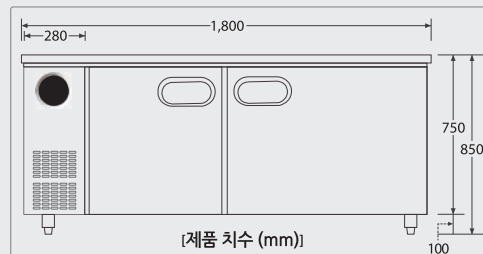

STARION W1800 테이블 냉장고, 냉동/냉장고

구분	모델명	재질		외형크기 (WxDxH)mm	중량 (kg)	내용적(ℓ)			온도범위		비고						
		외부	내부			냉동실	냉장실	합계	냉동실	냉장실							
냉장 W1800 테이블	SR-T18EIE	Metal	STS	1,800X700X850	89	-	465	465	-	-5℃ ~ 10℃ (1℃ 단위조절)	양문열림						
	SR-T18ESE				86												
냉동/냉장 W1800 테이블 (냉동/냉장)	SR-T18AIE	Metal	STS		미정							171.5	271.5	443	-25℃ ~ -15℃ (1℃ 단위조절)		양문열림
	SR-T18ASE				미정												

* STS = 스테인리스