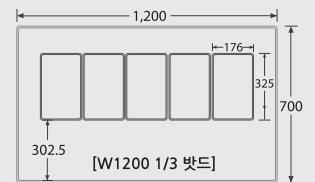

STARION W1200 반찬 냉장고

구분	모델명	재질		외형크기 (WxDxH)mm	중량 (kg)	내용적(ℓ)			온도범위 냉장실	비고
		외부	내부			상부저장	고내	합계		
냉장 W1200 바트	SR-V12EIE	Metal	STS	1,200X700X850	65	86	209	295	-5℃ ~ 10℃ (1℃ 단위조절)	좌측손잡이
	SR-V12EIF									우측손잡이
	SR-V12ESE	STS	62		좌측손잡이					
	SR-V12ESF				우측손잡이					
냉장 W1200 1/2바트	SR-V12EIEVB	Metal	STS	67	86	209	295	-5℃ ~ 10℃ (1℃ 단위조절)	좌측손잡이	
	SR-V12ESEVB			64					우측손잡이	
냉장 W1200 1/3바트	SR-V12EIEVA	Metal	STS	1,200X700X850	67	55	209	264	-5℃ ~ 10℃ (1℃ 단위조절)	좌측손잡이
	SR-V12EIFVA									우측손잡이
	SR-V12ESEVA	STS	64		좌측손잡이					
	SR-V12ESFVA				우측손잡이					

* STS = 스테인리스