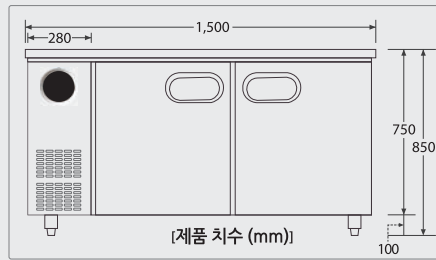

STARION W1500 반찬 냉장고

구분	모델명	재질		외형크기 (WxDxH)mm	중량 (kg)	내용적(ℓ)			온도범위 냉장실	비고
		외부	내부			상부저장	고내	합계		
냉장 냉장	W1500 1/2	SR-V15EIE	Metal	STS	74	71	287	358	-5℃ ~ 10℃ (1℃ 단위조절)	양문열림
		SR-V15ESE	STS		71					
		SR-V15EIEVB	Metal		76					
		SR-V15ESEVB	STS		73					
		SR-V15EIEVA	Metal		76					
		SR-V15ESEVA	STS		73