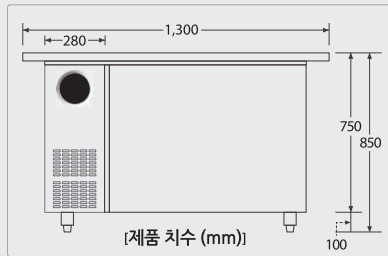

STARION W1300 반찬 냉장고

구분	모델명	재질		외형크기 (WxDxH)mm	중량 (kg)	내용적(ℓ)			온도범위 냉장실	비고
		외부	내부			상부저장	고내	합계		
냉장	W1300 1/2 (맞춤)	SR-V13EIE	Metal	STS	67	86	209	295	-5℃ ~ 10℃ (1℃ 단위조절)	좌측손잡이
		SR-V13EIF	STS		우측손잡이					
		SR-V13ESE	STS		좌측손잡이					
		SR-V13ESF	STS		우측손잡이