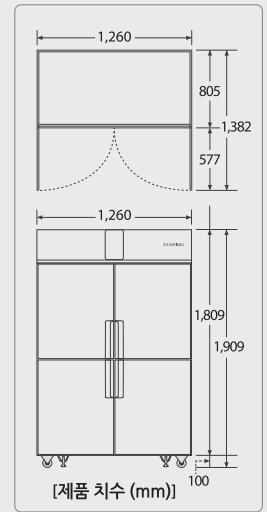

강력한 냉동능력 LG컴프레서 채택

컴프레서의 대명사 LG컴프레서 채택으로 강력한 냉동, 냉장을 제공합니다.

LG서비스

스타리온의 모든 제품은 LG서비스가 가능합니다. (단, 식기세척기 제외)

STARION | Refrigerator

STARION 1100리터급 45Box - Metal

STARION 1100리터급 45Box - 스테인리스

구분	모델명	재질		외형크기 (WxDxH)mm	중량 (kg)	내용적(ℓ)			온도범위		소비전력 (kWh/M)
		외부	내부			냉동실	냉장실	합계	냉동실	냉장실	
	SR-S45AI	Metal	STS	1,260x805x1,909	157	240	830	1,070	-24℃ ~ -5℃ (-5, -16, -18, -20, -22, -24) 급속: 32℃ ▶ -5℃: 58분	-5℃ ~ 7℃ (-5, -1, 1, 3, 5, 7)	63.0 에너지효율 2등급
	SR-S45AS	STS	153								
	SR-S45BI	Metal	STS	1,260x805x1,909	147	530	530	1,060	-24℃ ~ -5℃ (-5, -16, -18, -20, -22, -24) 급속: 32℃ ▶ -5℃: 79분	-5℃ ~ 7℃ (-5, -1, 1, 3, 5, 7)	80.0 에너지효율 2등급
	SR-S45BS	STS	145								
	SR-S45CI	Metal	STS	1,260x805x1,909	145	532	541	1,073	-24℃ ~ -5℃ (-5, -16, -18, -20, -22, -24) 급속: 32℃ ▶ -5℃: 79분	-5℃ ~ 7℃ (-5, -1, 1, 3, 5, 7)	86.0 에너지효율 3등급
	SR-S45CS	STS	141								
	SR-S45DI	Metal	STS	1,260x805x1,909	140	1,110	—	1,110	-24℃ ~ -5℃ (-5, -16, -18, -20, -22, -24) 급속: 32℃ ▶ -5℃: 82분	—	해당없음
	SR-S45DS	STS	138								
	SR-S45EI	Metal	STS	1,260x805x1,909	124	—	1,110	1,110	—	-5℃ ~ 7℃ (-5, -1, 1, 3, 5, 7)	35.0 에너지효율 2등급
	SR-S45ES	STS	120								