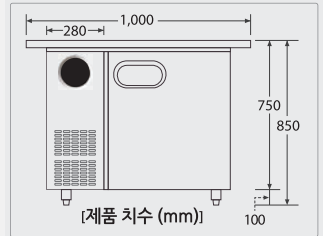

STARION W1000 테이블 냉장고

구분	모델명	재질		외형크기 (WxDxH)mm	중량 (kg)	내용적(ℓ)			온도범위 냉장실	비고
		외부	내부			냉동실	냉장실	합계		
냉장 W900 테이블	SR-T09EIE	Metal		900X700X850	54	-	167	167	-5℃ ~ 10℃ (1℃ 단위조절)	좌측손잡이
	SR-T09EIF	STS								우측손잡이
	SR-T09ESE	STS			51					좌측손잡이
	SR-T09ESF									우측손잡이
냉장 W1000 테이블 (맞춤)	SR-T10EIE	Metal		1,000X700X850	56	-	167	-	좌측손잡이	
	SR-T10EIF	STS							우측손잡이	
	SR-T10ESE	STS			53				좌측손잡이	
	SR-T10ESF								우측손잡이