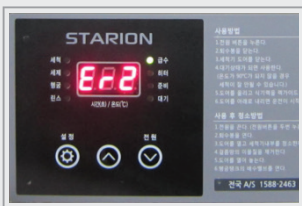

일시정지 기능 및 자가진단 기능

온도휴즈, 과승방지장치 적용으로 이상 발생시 Error 표시 일시정지 기능적용으로 세척기의 동작을 즉시 정지시켜 안전성을 도모함