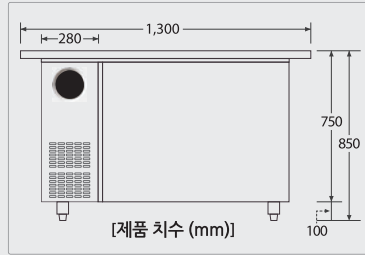

STARION W1300 테이블 냉장고

구분	모델명	재질		외형크기 (WxDxH)mm	중량 (kg)	내용적(ℓ)			온도범위		비고
		외부	내부			냉동실	냉장실	합계	냉동실	냉장실	
냉장 W1300 테이블 (맞춤)	SR-T13EIE	Metal	STS	1,300X700X850	67	-	266	266	-5℃ ~ 10℃ (1℃ 단위조절)		좌측손잡이
	SR-T13EIF				우측손잡이						
	SR-T13ESE	STS	64		좌측손잡이						
	SR-T13ESF		우측손잡이