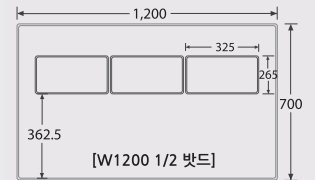

STARION | Refrigerator

STARION W900 반찬 냉장고

STARION W1000 반찬 냉장고

구분	모델명	재질		외형크기 (WxDxH)mm	중량 (kg)	내용적(ℓ)			온도범위 냉장실	비고
		외부	내부			상부저장	고내	합계		
냉장 W900 바트	SR-V09EIE	Metal	STS	900X700X850	54	62	131	193	-5℃ ~ 10℃ (1℃ 단위조절)	좌측손잡이
	SR-V09EIF									우측손잡이
	SR-V09ESE	STS	51		좌측손잡이					
	SR-V09ESF				우측손잡이					
냉장 W1000 바트 (맞춤)	SR-V10EIE	Metal	STS	900X700X850	56	62	131	193	-5℃ ~ 10℃ (1℃ 단위조절)	좌측손잡이
	SR-V10EIF									우측손잡이
	SR-V10ESE	STS	53		좌측손잡이					
	SR-V10ESF				우측손잡이					

STARION W1200 반찬 냉장고

구분	모델명	재질		외형크기 (WxDxH)mm	중량 (kg)	내용적(ℓ)			온도범위 냉장실	비고
		외부	내부			상부저장	고내	합계		
냉장 W1200 바트	SR-V12EIE	Metal	STS	1,200X700X850	65	86	209	295	-5℃ ~ 10℃ (1℃ 단위조절)	좌측손잡이
	SR-V12EIF									우측손잡이
	SR-V12ESE	STS	62		좌측손잡이					
	SR-V12ESF				우측손잡이					
냉장 W1200 1/2바트	SR-V12EIEVB	Metal	STS	67	86	209	295	-5℃ ~ 10℃ (1℃ 단위조절)	좌측손잡이	
	SR-V12ESEVB			64					우측손잡이	
냉장 W1200 1/3바트	SR-V12EIEVA	Metal	STS	1,200X700X850	67	55	209	264	-5℃ ~ 10℃ (1℃ 단위조절)	좌측손잡이
	SR-V12EIFVA									우측손잡이
	SR-V12ESEVA	STS	64		좌측손잡이					
	SR-V12ESFVA				우측손잡이					