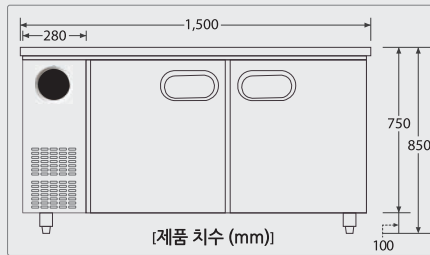

STARION W1500 테이블 냉장고

구분	모델명	재질		외형크기 (WxDxH)mm	중량 (kg)	내용적(ℓ)			온도범위		비고						
		외부	내부			냉동실	냉장실	합계	냉동실	냉장실							
냉장 W1500 테이블	SR-T15EIE	Metal	STS	1,500X700X850	74	-	366	366	-	-5℃ ~ 10℃ (1℃ 단위조절)	양문열림						
	SR-T15ESE				71												
냉동/냉장 W1500 테이블 (냉동/냉장)	SR-T15AIE	Metal	STS		미정							171.5	171.5	343	-25℃ ~ -15℃ (1℃ 단위조절)		양문열림
	SR-T15ASE				미정