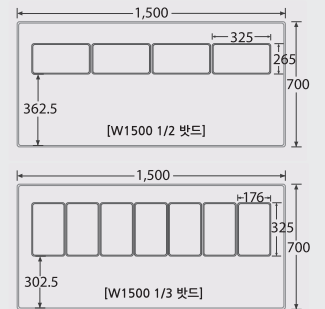

STARION W1500 반찬 냉장고

구분	모델명	재질		외형크기 (WxDxH)mm	중량 (kg)	내용적(ℓ)			온도범위 냉장실	비고
		외부	내부			상부저장	고내	합계		
냉장 냉장	W1500 1/2	SR-V15EIE	Metal	STS	74	71	287	358	-5℃ ~ 10℃ (1℃ 단위조절)	양문열림
		SR-V15ESE	STS		71					
		SR-V15EIEVB	Metal		76					
		SR-V15ESEVB	STS		73					
		SR-V15EIEVA	Metal		76					
		SR-V15ESEVA	STS		73