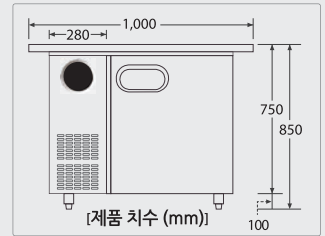

STARION W1000 반찬 냉장고

구분	모델명	재질		외형크기 (WxDxH)mm	중량 (kg)	내용적(ℓ)			온도범위 냉장실	비고
		외부	내부			상부저장	고내	합계		
냉장 W900 바트	SR-V09EIE	Metal	STS	900X700X850	54	62	131	193	-5℃ ~ 10℃ (1℃ 단위조절)	좌측손잡이
	SR-V09EIF									우측손잡이
	SR-V09ESE	STS	51		좌측손잡이					
	SR-V09ESF				우측손잡이					
냉장 W1000 바트 (맞춤)	SR-V10EIE	Metal	STS	900X700X850	56	62	131	193	-5℃ ~ 10℃ (1℃ 단위조절)	좌측손잡이
	SR-V10EIF									우측손잡이
	SR-V10ESE	STS	53		좌측손잡이					
	SR-V10ESF				우측손잡이