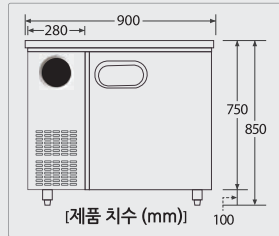

STARION | Refrigerator

STARION W900 테이블 냉장고