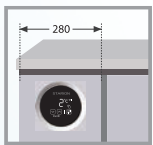

* STS = 스테인리스

* SR-S25A* / SR-S25E* : 모델 에너지 효율 2등급 제품

편리한 조작! 최고급 디자인, 더 넓은 보관공간

기계실의 최소화, 더 넓은 보관공간 제공, 최고의 컴프레서 능력
기계실 위치이동이 필요없는

스타리온 반찬 / 테이블 냉장고

280mm 기계실의 혁신

최고의 컴프레서 탑재로 기계실 공간을 혁신적으로 줄여 더 넓은 보관 공간을 제공합니다.