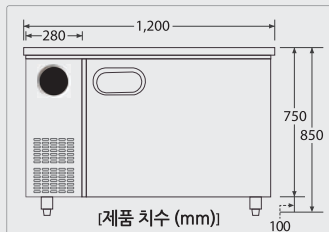

STARION | Refrigerator

STARION W900 반찬 냉장고

STARION W1000 반찬 냉장고

구분	모델명	재질		외형크기 (WxDxH)mm	중량 (kg)	내용적(ℓ)			온도범위 냉장실	비고
		외부	내부			상부저장	고내	합계		
냉장 W900 바트	SR-V09EIE	Metal	STS	900X700X850	54	62	131	193	-5℃ ~ 10℃ (1℃ 단위조절)	좌측손잡이
	SR-V09EIF									우측손잡이
	SR-V09ESE	STS	51		좌측손잡이					
	SR-V09ESF				우측손잡이					
냉장 W1000 바트 (맞춤)	SR-V10EIE	Metal	STS	900X700X850	56	62	131	193	-5℃ ~ 10℃ (1℃ 단위조절)	좌측손잡이
	SR-V10EIF									우측손잡이
	SR-V10ESE	STS	53		좌측손잡이					
	SR-V10ESF				우측손잡이					

STARION W1200 반찬 냉장고

구분	모델명	재질		외형크기 (WxDxH)mm	중량 (kg)	내용적(ℓ)			온도범위 냉장실	비고
		외부	내부			상부저장	고내	합계		
냉장 W1200 바트	SR-V12EIE	Metal	STS	1,200X700X850	65	86	209	295	-5℃ ~ 10℃ (1℃ 단위조절)	좌측손잡이
	SR-V12EIF									우측손잡이
	SR-V12ESE	STS	62		좌측손잡이					
	SR-V12ESF				우측손잡이					
냉장 W1200 1/2바트	SR-V12EIEVB	Metal	STS	67	86	209	295	-5℃ ~ 10℃ (1℃ 단위조절)	좌측손잡이	
	SR-V12ESEVB			64					우측손잡이	
냉장 W1200 1/3바트	SR-V12EIEVA	Metal	STS	1,200X700X850	67	55	209	264	-5℃ ~ 10℃ (1℃ 단위조절)	좌측손잡이
	SR-V12EIFVA									우측손잡이
	SR-V12ESEVA	STS	64		좌측손잡이					
	SR-V12ESFVA				우측손잡이					