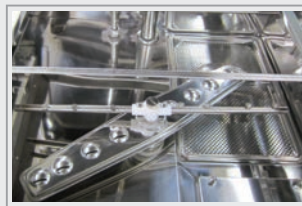

* STS = 스테인리스

심플한 Display 편리한 사용법

조작버튼을 최소화 하고 세척기의 모든 행정을 Display에 표시하여 사용자의 편리성을 도모함

제트분사의 강력한 세척력

스타리온 전용의 강력한 세척펌프가 최적화된 세척노즐을 통해 오목한 그릇은 물론 컵이나 병도 구석구석 얼룩없이 세척이 가능함

녹이 슬지 않는 수조탱크 누수가 없다

동일한 재질(스테인리스) 제작으로 누수가 없음