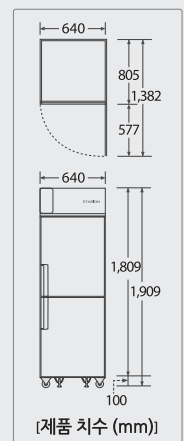

구분	모델명	재질		외형크기 (WxDxH)mm	중량 (kg)	내용적(ℓ)			
		외부	내부			냉동실	냉장실	합계	
	500ℓ 1/2냉동	SR-S25AI	Metal	STS	640x805x1,909	85	244	240	484
		SR-S25AS	STS	STS	640x805x1,909	83			
	500ℓ All 냉동	SR-S25DI	Metal	STS	640x805x1,909	83	500	—	500
		SR-S25DS	STS	STS	640x805x1,909	79			
	500ℓ All 냉장	SR-S25EI	Metal	STS	640x805x1,909	81	—	500	500
		SR-S25ES	STS	STS	640x805x1,909	79			

* STS = 스테인리스

* SR-S25A* / SR-S25E* : 모델 에너지 효율 2등급 제품