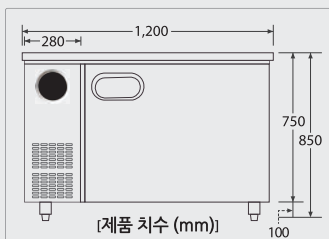

STARION | Refrigerator

STARION W900 테이블 냉장고

STARION W1000 테이블 냉장고

구분	모델명	재질		외형크기 (WxDxH)mm	중량 (kg)	내용적(ℓ)			온도범위 냉장실	비고
		외부	내부			냉동실	냉장실	합계		
냉장 W900 테이블	SR-T09EIE	Metal		900X700X850	54	-	167	167	-5℃ ~ 10℃ (1℃ 단위조절)	좌측손잡이
	SR-T09EIF	STS								우측손잡이
	SR-T09ESE	STS			51					좌측손잡이
	SR-T09ESF									우측손잡이
냉장 W1000 테이블 (맞춤)	SR-T10EIE	Metal		1,000X700X850	56	-	167	-	좌측손잡이	
	SR-T10EIF	STS							우측손잡이	
	SR-T10ESE	STS			53				좌측손잡이	
	SR-T10ESF								우측손잡이	

STARION W1200 테이블 냉장고

구분	모델명	재질		외형크기 (WxDxH)mm	중량 (kg)	내용적(ℓ)			온도범위 냉장실	비고
		외부	내부			냉동실	냉장실	합계		
냉장 W1200 테이블	SR-T12EIE	Metal		1,200X700X850	65	-	266	266	-5℃ ~ 10℃ (1℃ 단위조절)	좌측손잡이
	SR-T12EIF	STS								우측손잡이
	SR-T12ESE	STS			62					좌측손잡이
	SR-T12ESF									우측손잡이