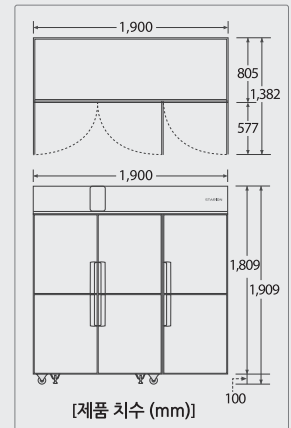

STARION | Refrigerator

STARION 1700리터급 65Box

“ 빠르고 간편한 조립형 냉장고
냉장고 2대가 초대형 냉장고 1대로! ”

구분	모델명	재질		외형크기 (WxDxH)mm	중량 (kg)	내용적(ℓ)			온도범위		소비전력 (kWh/M)	
		외부	내부			냉동실	냉장실	합계	냉동실	냉장실		
	1700ℓ 1/3냉동	SR-S65BI	Metal	STS	1,900x805x1,909	212	500	1,110	1,610	-24℃ ~ -5℃ (-5, -16, -18, -20, -22, -24) 급속: 32℃ ▶ -5℃: 58분	-5℃ ~ 7℃ (-5, -1, 1, 3, 5, 7)	98.0 에너지효율 2등급
		SR-S65BS	STS	STS	1,900x805x1,909	204						
	1700ℓ All 냉동	SR-S65DI	Metal	STS	1,900x805x1,909	228	1,610	—	1,610	-24℃ ~ -5℃ (-5, -16, -18, -20, -22, -24) 급속: 32℃ ▶ -5℃: 79분	—	해당없음
		SR-S65DS	STS	STS	1,900x805x1,909	222						
	1700ℓ All 냉장	SR-S65EI	Metal	STS	1,900x805x1,909	210	—	1,610	1,610	—	-5℃ ~ 7℃ (-5, -1, 1, 3, 5, 7)	49.0 에너지효율 3등급
		SR-S65ES	STS	STS	1,900x805x1,909	204						