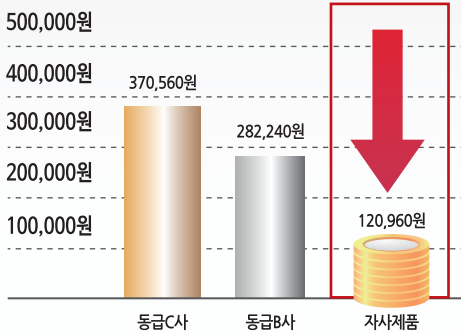

67% 경제적!

* Data는 ISO15502 규격으로 자사에서 측정한 시험 Data 결과임.
* SR-S45A* 모델 측정 기준

[년간 전력 사용 단가 비교표]

“ 확인!! 하셨나요?
에너지소비효율등급 마크!!
스타리온 업소용 냉장고는
에너지소비효율 2등급 제품입니다. ”

(냉장제품만 해당, 일부 모델 3등급)

사장님! 냉장고 작동하는거 맞습니다!

43dB 저소음 설계구현

* SR-S25D* 모델 기준

[제품별 소음 측정값]

- 500리터 ALL 냉동 (SR-25D* 모델) 43dB
- 500리터 ALL 냉장 (SR-25E* 모델) 50dB
- 1100리터 1/4 냉동 (SR-S45A* 모델) 44dB
- 1100리터 1/2 냉동 (SR-S45B* 모델) 45dB
- 1100리터 ALL 냉동 (SR-S45D* 모델) 48dB
- 1100리터 ALL 냉장 (SR-S45E* 모델) 45dB
- 1700리터 1/3 냉동 (SR-S65B* 모델) 45dB
- 1700리터 ALL 냉동 (SR-S65D* 모델) 45dB