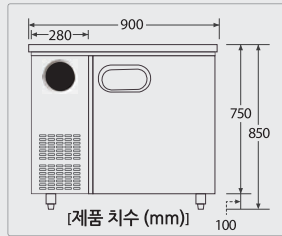

STARION | Refrigerator

STARION W900 반찬 냉장고

STARION W1000 반찬 냉장고

구분	모델명	재질		외형크기 (WxDxH)mm	중량 (kg)	내용적(ℓ)			온도범위 냉장실	비고
		외부	내부			상부저장	고내	합계		
냉장 W900 바트	SR-V09EIE	Metal	STS	900X700X850	54	62	131	193	-5℃ ~ 10℃ (1℃ 단위조절)	좌측손잡이
	SR-V09EIF									우측손잡이
	SR-V09ESE	STS	51		좌측손잡이					
	SR-V09ESF				우측손잡이					
냉장 W1000 바트 (맞춤)	SR-V10EIE	Metal	STS	900X700X850	56	62	131	193	-5℃ ~ 10℃ (1℃ 단위조절)	좌측손잡이
	SR-V10EIF									우측손잡이
	SR-V10ESE	STS	53		좌측손잡이					
	SR-V10ESF				우측손잡이					